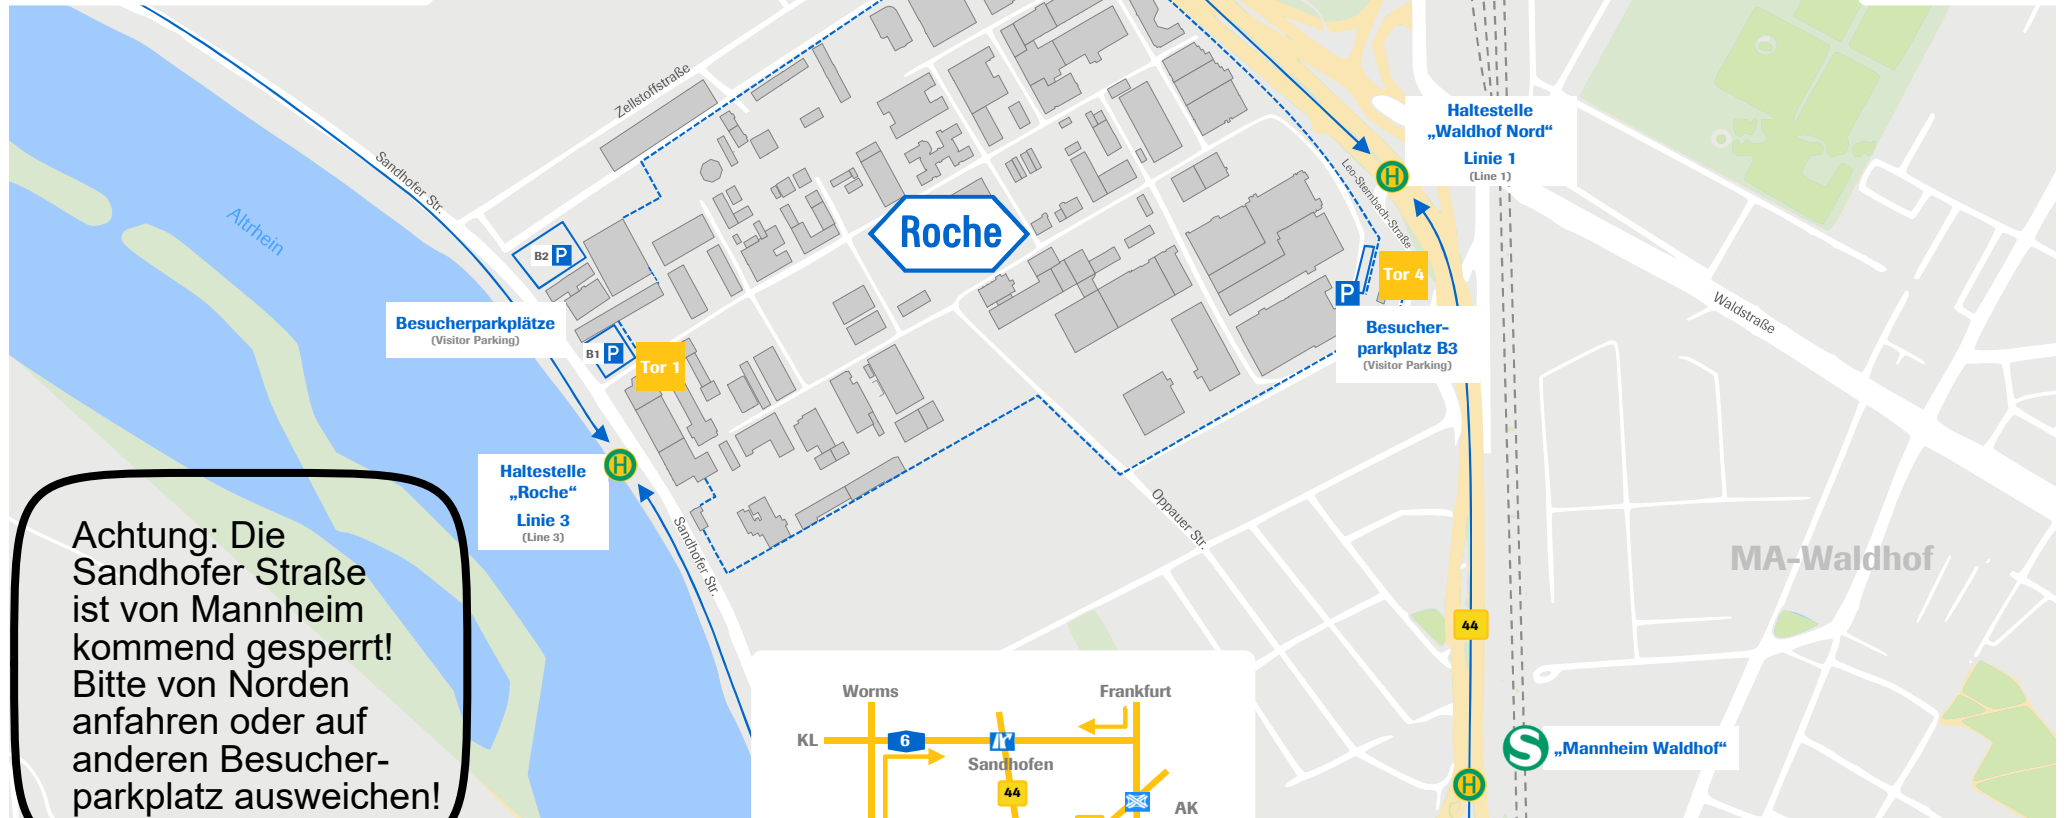

*Detailplan für  
das Werkgelände  
(Visitors Plan - detailed)*

**Achtung: Die Sandhofer Straße ist von Mannheim kommend gesperrt! Bitte von Norden anfahren oder auf anderen Besucherparkplatz ausweichen!**

## Bahn (Train)

Sie erreichen uns mit dem Öffentlichen Nahverkehr ab Hauptbahnhof Mannheim auf folgende Weise:

**Tor 1:**  
Straßenbahn **Linie 3** in Richtung „Sandhofen“, Haltestelle „**Roche**“  
ca. 24 min.

**Tor 4:**  
Straßenbahn **Linie 1** in Richtung „Schönau“, Haltestelle „**Waldhof Nord**“  
ca. 23 min.

You can reach us by public transport from Mannheim main station in the following way:

**Gate 1:** Tram line 3 in the direction of "Sandhofen", Stop "Roche"  
approx. 24 min.

From Frankfurt Airport you can take a shuttle or taxi to:

**Sandhofer Strasse 116  
D-68305 Mannheim  
(Gate 1)**

approx. 60 min.

Alternatively, take the train to Mannheim main station and then take a taxi or the tram to Roche.