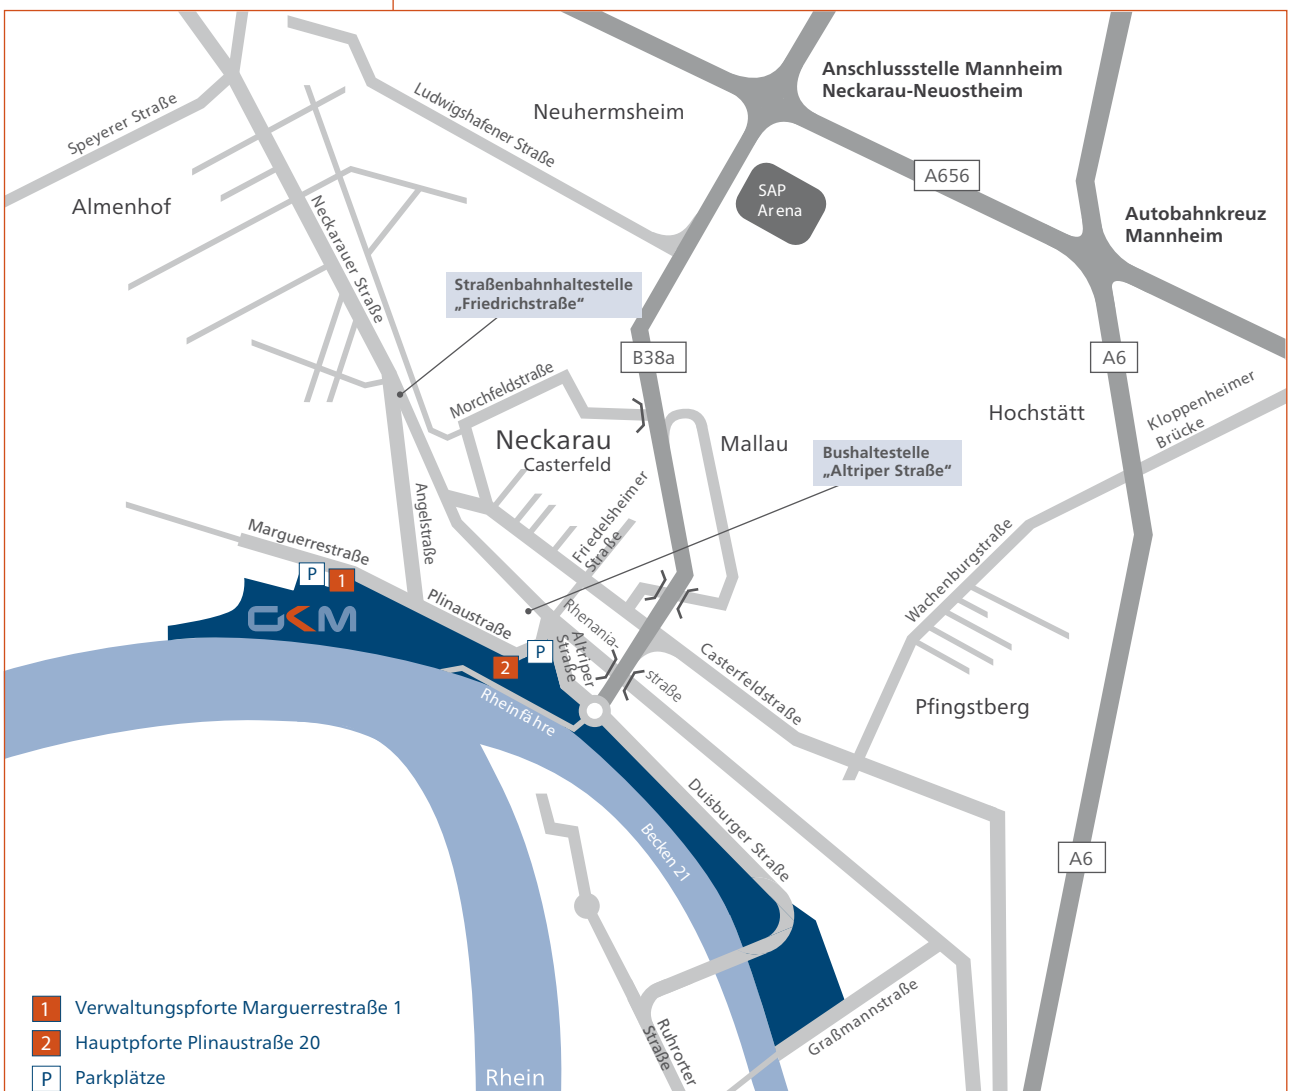

### Öffentliche Verkehrsmittel

#### Verwaltungspforte Marguerrestr. 1

Straßenbahn Linie 1 vom  
Hauptbahnhof Mannheim  
in Richtung Rheinau,  
Haltestelle „Friedrichstraße“.  
Fußweg durch die Angelstraße.  
(ca. 10 Minuten)

#### Hauptpforte Plinaustraße 20

Bus Linie 710 vom  
Hauptbahnhof Mannheim  
in Richtung Mannheim-Neckarau,  
Haltestelle „Altriper Straße“.  
Fußweg durch die Plinaustraße.

Parkplätze siehe  
Vergrößerungskarte.