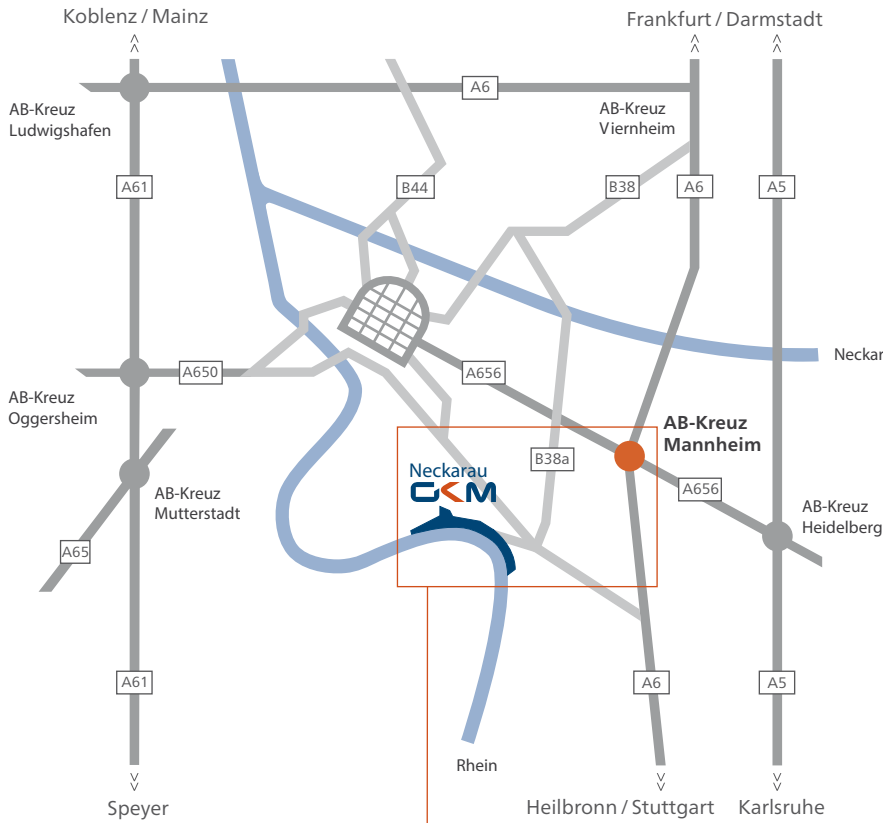

### Öffentliche Verkehrsmittel

#### Verwaltungspforte Marguerrestr. 1

Straßenbahn Linie 1 vom  
Hauptbahnhof Mannheim  
in Richtung Rheinau,  
Haltestelle „Friedrichstraße“.  
Fußweg durch die Angelstraße.  
(ca. 10 Minuten)

#### Hauptpforte Plinaustraße 20

Bus Linie 710 vom  
Hauptbahnhof Mannheim  
in Richtung Mannheim-Neckarau,  
Haltestelle „Altriper Straße“.  
Fußweg durch die Plinaustraße.

Parkplätze siehe  
Vergrößerungskarte.